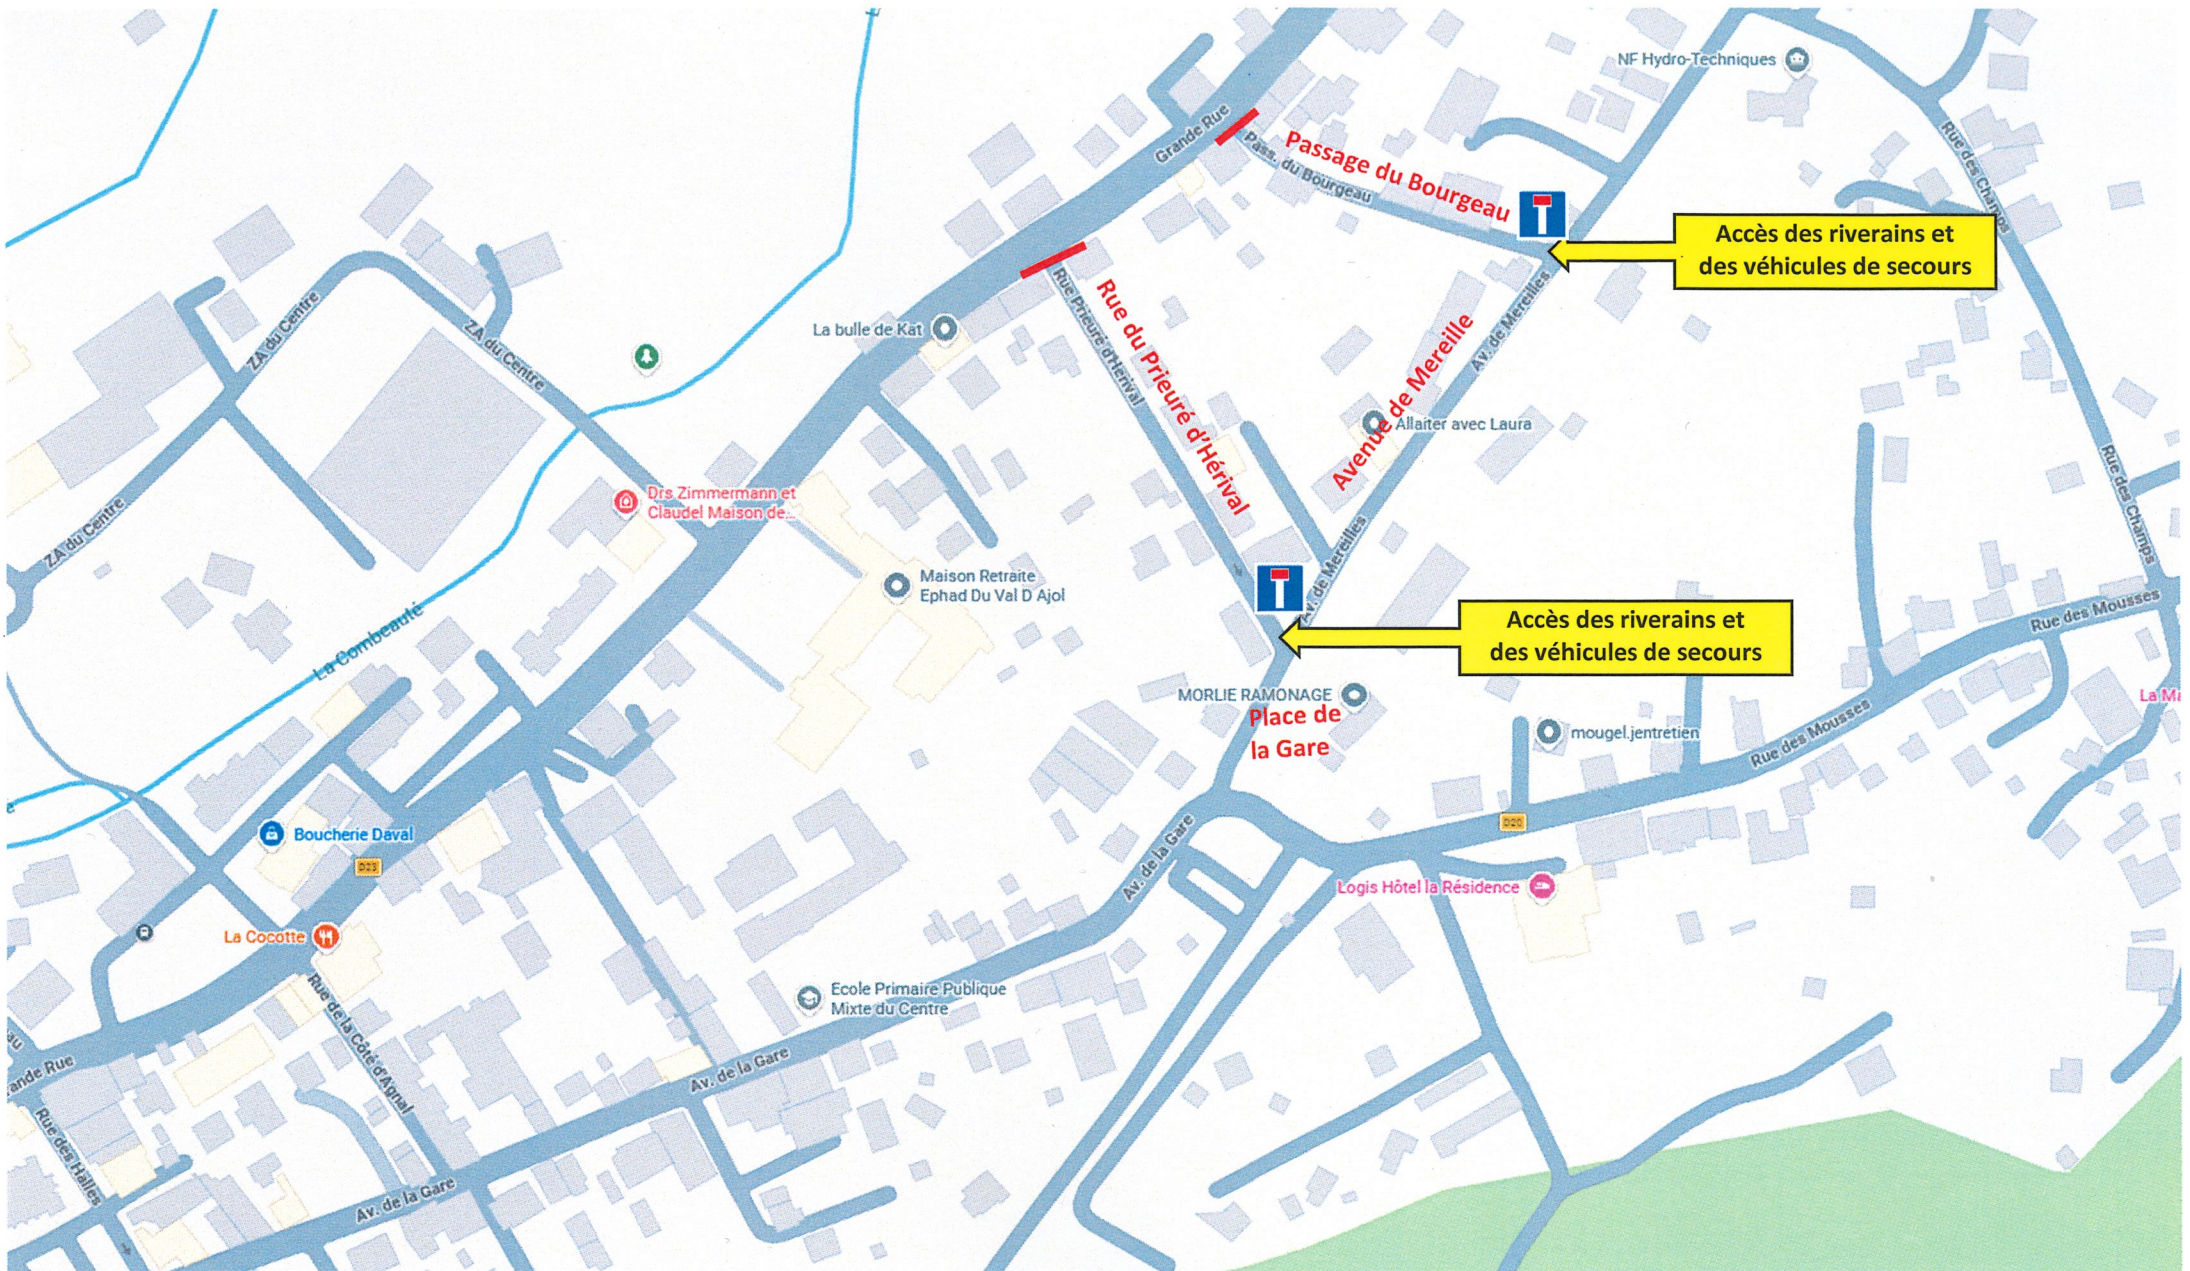

ARRETE:

ARTICLE 1° - Du mercredi 08 avril 2026 à 8h00 au mardi 14 avril 2026, la circulation de tous véhicules sera neutralisée

- Rue du Prieuré d'Hérival au niveau de l'intersection avec la Grande Rue (RD23).
- Passage du Bourgeau au niveau de l'intersection avec la Grande Rue (RD23).

La Rue du Prieuré d'Hérival et le Passage du Bourgeau passeront en voie sans issue durant la période des travaux. L'accès des riverains et des véhicules de secours se fera par la Place de la Gare et Avenue de Mereille.

LE VAL-d'AJOL, le 07/04/2026

Le Maire,

Thomas VINCENT

Accès des riverains et des véhicules de secours

Accès des riverains et des véhicules de secours

Passage du Bourgeau

Rue du Prieur d'Hérival

Avenue de Merville

Rue des Maites

Rue des Champs

Rue des Moutons

La Mi